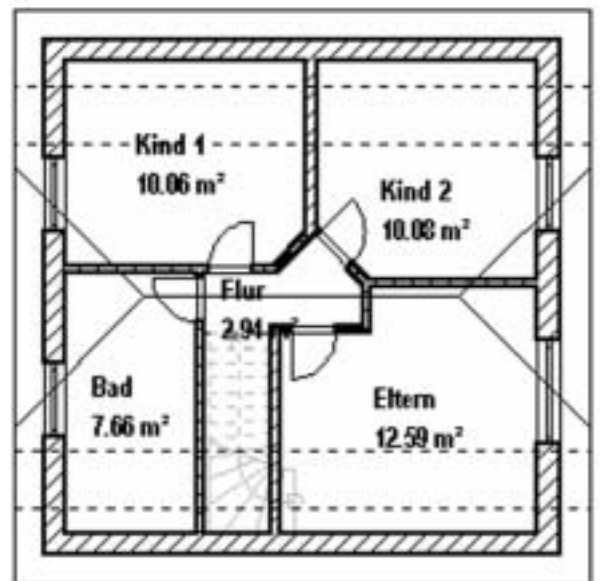

## Haustyp „Marion“

<b>Dachneigung:</b>	45°
<b>Kniestock:</b>	75 cm
<b>Dachvorsprung:</b>	Traufe 50 cm Giebel 50 cm
<b>Raumhöhe:</b>	259/240 cm
<b>Brüstungshöhen:</b>	80/80 cm
<b>Wohnfläche:</b> nach ll. BV:	91,71 m <sup>2</sup>

Erdgeschoss

Dachgeschoss