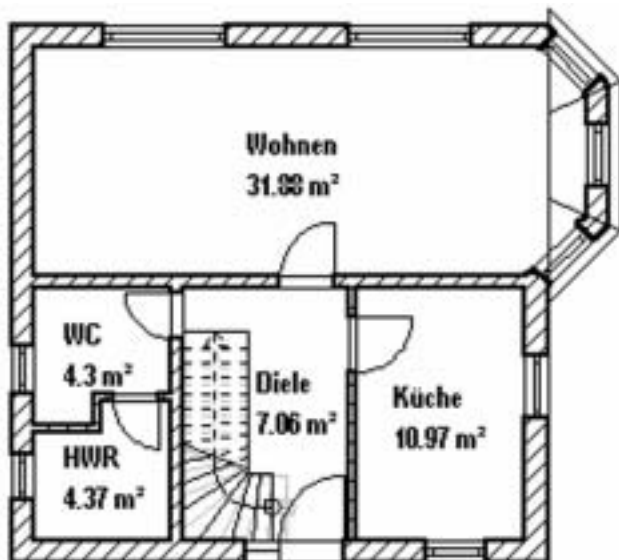

## Haustyp „Marion“

<b>Dachneigung:</b>	45°
<b>Kniestock:</b>	75 cm
<b>Dachvorsprung:</b>	Traufe 50 cm Giebel 50 cm
<b>Raumhöhe:</b>	259/240 cm
<b>Brüstungshöhen:</b>	80/80 cm
<b>Wohnfläche:</b> nach ll. BV:	91,71 m <sup>2</sup>

Erdgeschoss

Dachgeschoss